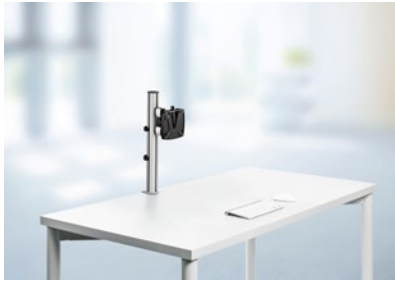

# NOVUS Monitorhalterung TSS Single Tragschlitten

- Das Einstiegsset für den ergonomisch richtigen Einsatz des Flachbildschirms am Arbeitsplatz
- Edles Aluminium-Finish mit eloxierten Oberflächen
- Abziehbare Spanngriffe zur Diebstahlsicherung
- Höhe der Säule: 445 mm
- Tischbefestigung mit Systemzwinde 1 für eine Tischplattenstärke von 14-40 mm
- Einfache Monitoranbringung durch QuickRelease passend zum VESA-Standard 75/100
- Belastbarkeit: Monitorgewicht 15 kg, stufenlos höhenverstellbar

15 kg

445 mm

105 mm