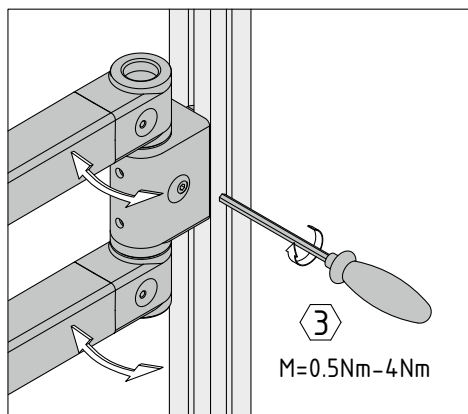

0.0.690.21