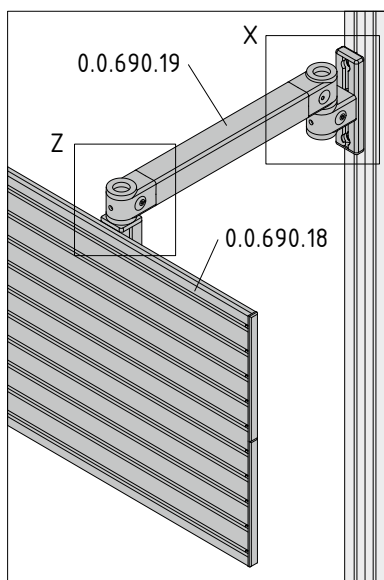

0.0.690.21