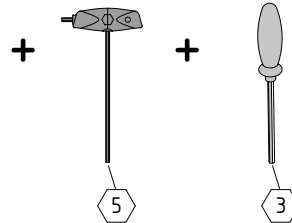

0.0.690.18