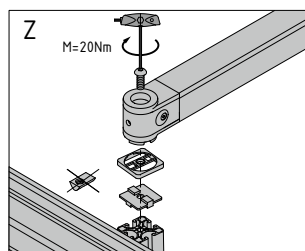

0.0.690.21