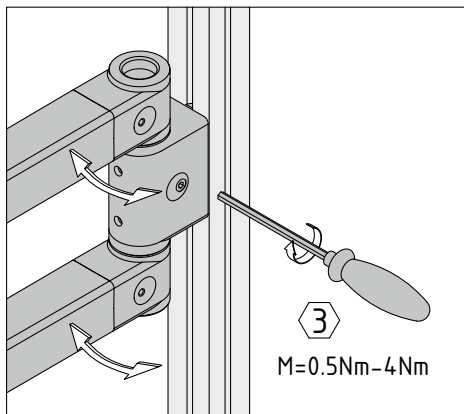

0.0.690.37