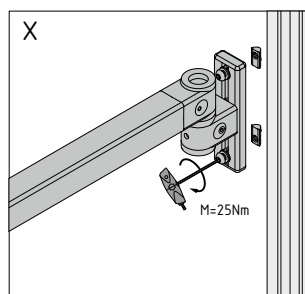

0.0.690.21