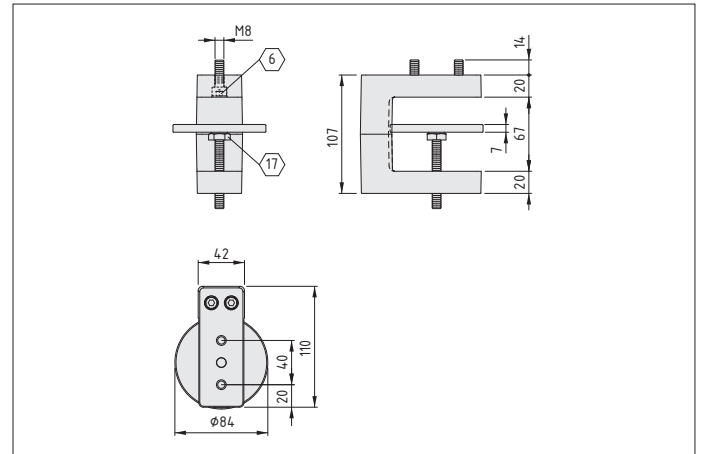

Tischklemme 8 80x40

Die item Tischklemme 8 80x40 ist eine bearbeitungslose Befestigung für Profile 8 80x40 an einem Arbeitstisch oder einer Werkbank. Der so entstehende Tischaufsatz ermöglicht die Verwendung der ergonomischen item Arbeitsplatz-Komponenten an bestehenden Arbeitsstationen.

Lieferumfang

1 Tischklemme
Befestigungsmaterial

Technischer Hinweis

[0.0.716.76](#) Für weitere Informationen klicken Sie bitte hier!

Eigenschaften	
Artikelnummer	0.0.716.76
Liefereinheit	1 Satz
Lieferzustand	vormontiert
Gewicht	713,0 g
Anzugsmoment	12 Nm