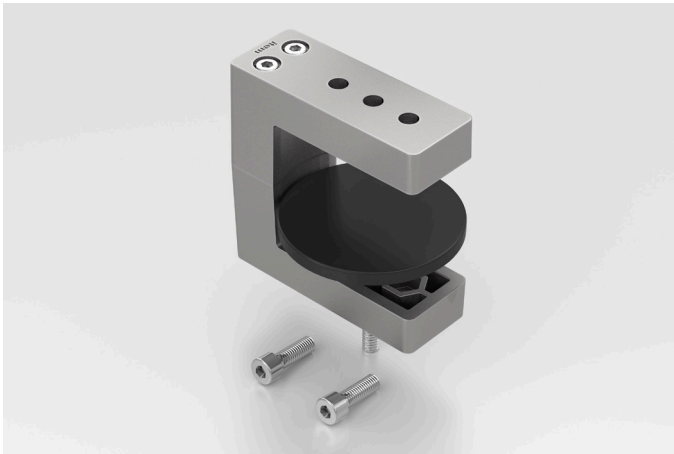

Tischklemme 8 80x40

Die item Tischklemme 8 80x40 ist eine bearbeitungslose Befestigung für Profile 8 80x40 an einem Arbeitstisch oder einer Werkbank. Der so entstehende Tischaufsatz ermöglicht die Verwendung der ergonomischen item Arbeitsplatz-Komponenten an bestehenden Arbeitsstationen.

Lieferumfang

1 Tischklemme
Befestigungsmaterial

Technischer Hinweis

[0.0.716.76](#) Für weitere Informationen klicken Sie bitte hier!

Eigenschaften	
Artikelnummer	0.0.716.76
Liefereinheit	1 Satz
Lieferzustand	vormontiert
Gewicht	713,0 g
Anzugsmoment	12 Nm

Zubehör	
0.0.026.34	Profil 8 80x40 leicht, natur